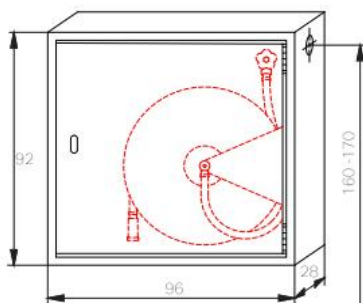

## POSTE INCENDIE POINEX 1 ISOLE

 *Fabrication suisse*

Boîtier en tôle d'acier, gris (NCS S 2502 B) revêtement poudré, 1 porte, place pour un extincteur à côté du dévidoir. Disques de dévidoir en aluminium Ø 56cm, profondeur 28cm avec tambour en plastique, tuyau noir Ø 19/27mm, connexion pour le tuyau de raccordement 1" filetage intérieur, lance à jet creux PICCOJET avec embout intégré, prix sans vanne d'incendie.

Pour montage apparent ou encastré.

Dimensions du boîtier L x H x P = 96 x 92 x 28cm

Dimensions de la niche L x H x P = 96 x 93 x 22cm

### Boîtier sans dévidoir isolé

Dévidoir de tuyau, 20m de tuyau, MS 1"

Dévidoir de tuyau, 30m de tuyau, MS 1"

Dévidoir de tuyau, 40m de tuyau, MS 1"

Dévidoir de tuyau, 50m de tuyau, MS 1"

dévidoir de tuyau, 20m de tuyau, Storz