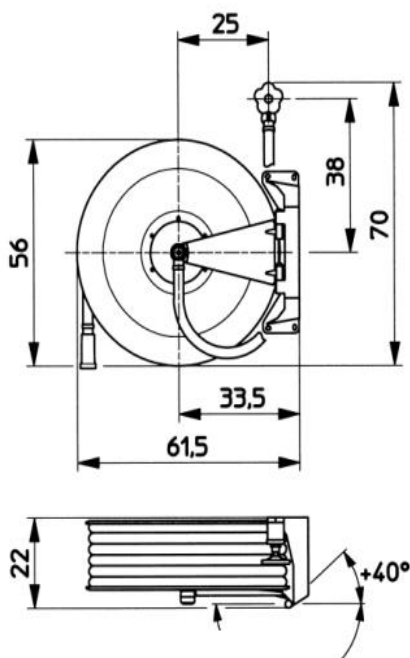

Dévidoir avec fixation murale, pivotant sur 180°, disques de dévidoir en aluminium Ø 56cm, profondeur 22cm avec tambour en plastique, tuyau noir Ø 19/27mm, connexion pour le tuyau de raccordement 1" filetage intérieur, lance à jet creux PICCOJET avec embout intégré. Pouvant être enroulé à gauche et à droite, pouvant être monté à gauche ou à droite.

Prix sans boîtier, sans vanne d'incendie.

20m de tuyau
30m de tuyau
40m de tuyau
50m de tuyau
sans tuyau

Également disponible avec tuyau de raccordement, Storz 55. droit

20m de tuyau
30m de tuyau
40m de tuyau
50m de tuyau